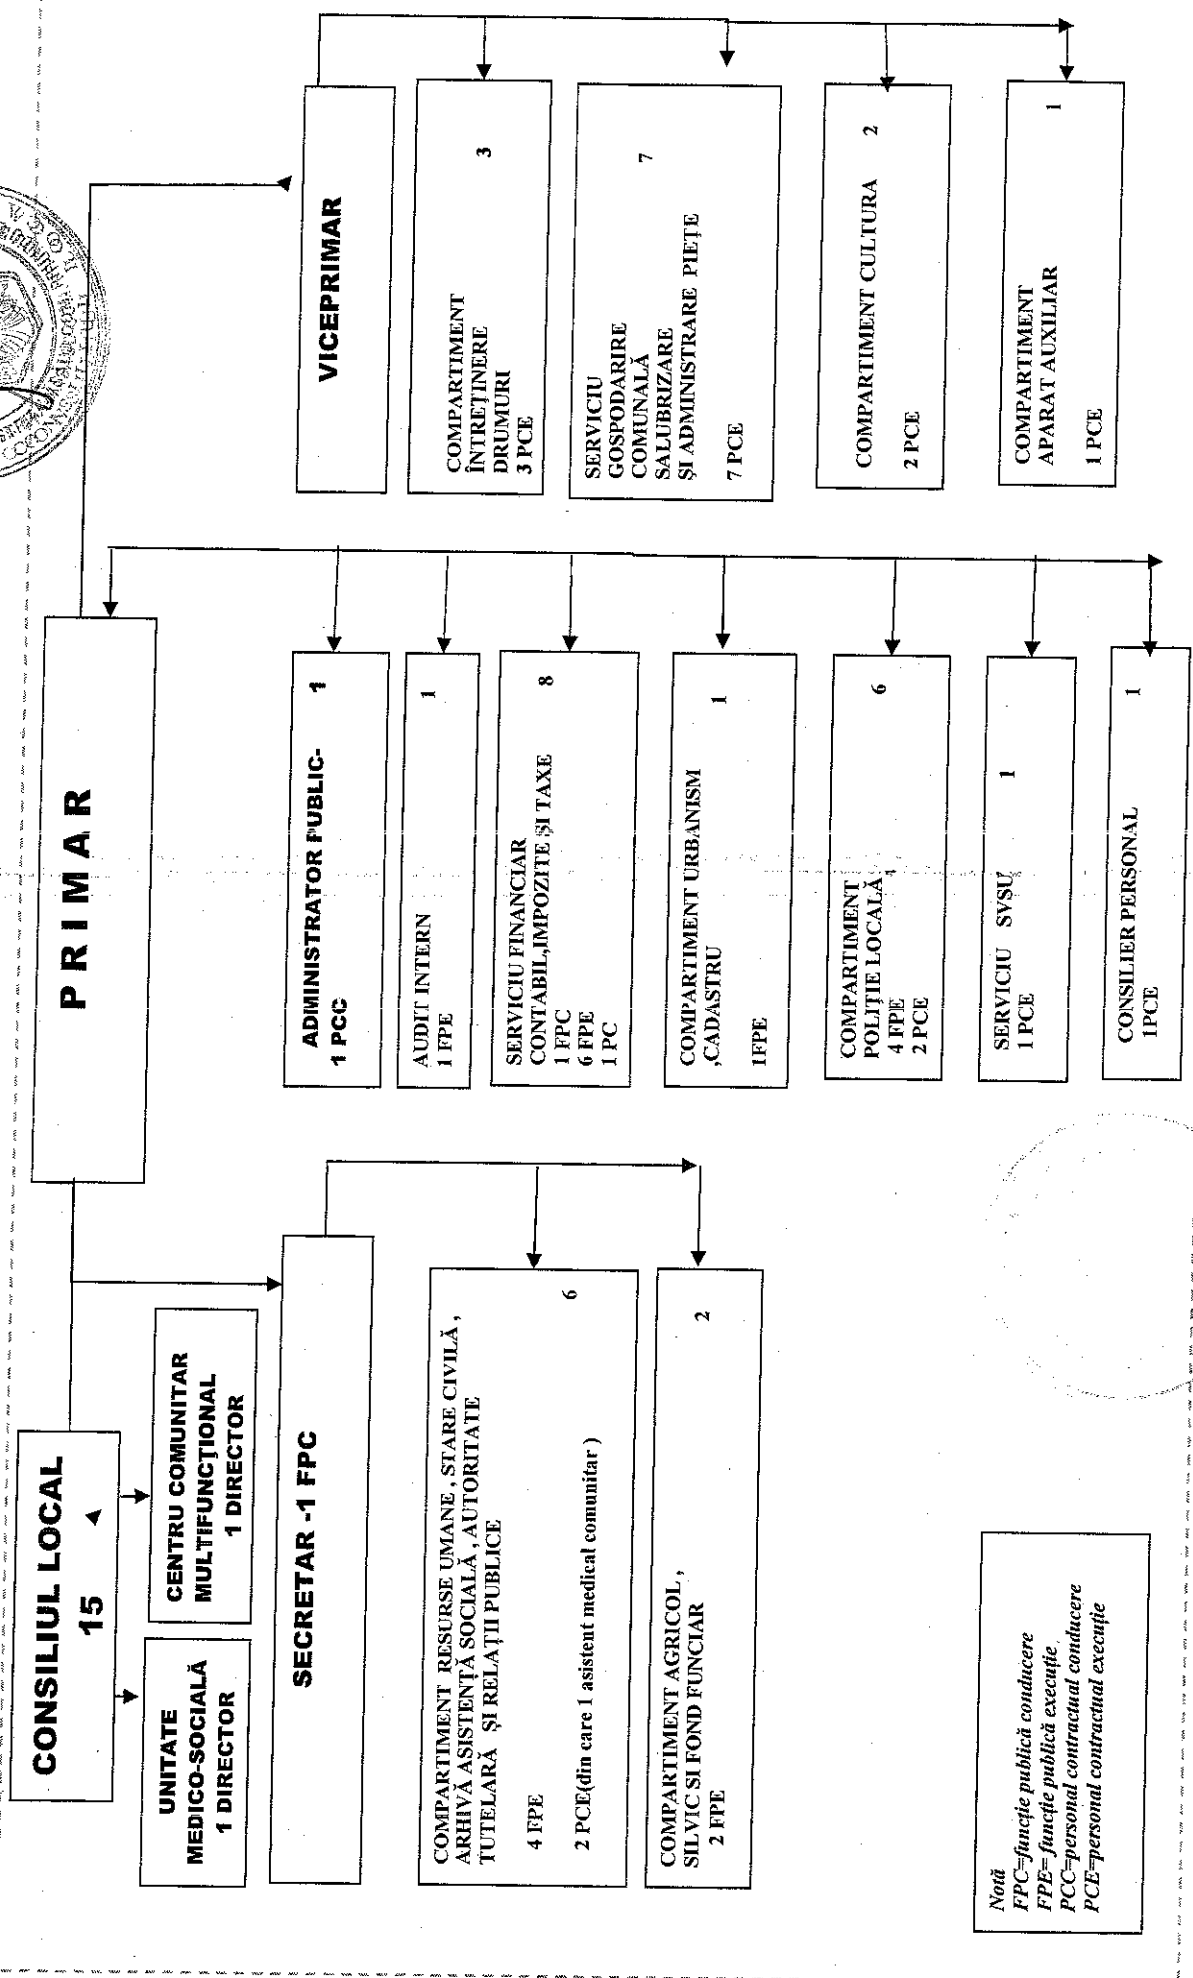

ORGANIGRAMA
DEMNTIARI, FUNCȚIONARI PUBLICI, PERSONAL CONTRACTUAL ȘI AL SERVICIILOR PUBLICE COMUNALE SUB AUTORITATEA CONSILIULUI LOCAL COMUNAL AN 2016

Notă
FPC=funcție publică conducere
FPE= funcție publică execuție
PCC=personal contractual conducere
PCE=personal contractual execuție

PRIMAR,
CRIȘAN DORU TOADER